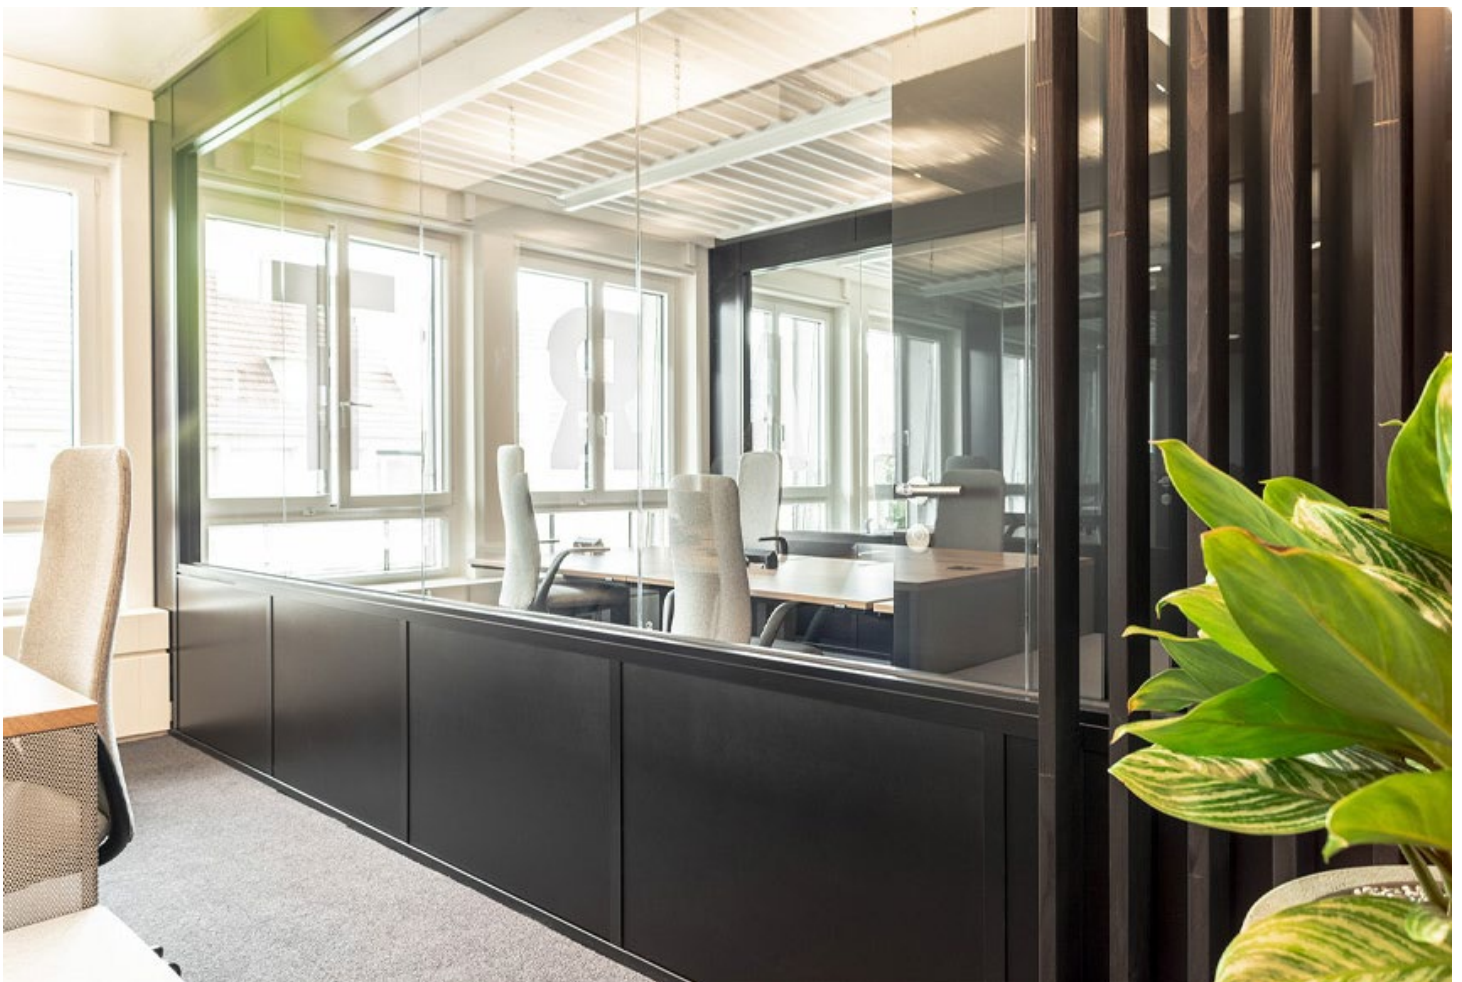

特別な空間によってウェルビーイングと生産性を促進する、コワーキング環境の創造。

Headquarterは特定のニーズに対応するスペースを提供しています。デスク空間は、オープンなワークプレイス内またはプライベートオフィス内で展開しています。空間内にはLyftデスクやNiaチェアを完備しており、必要に応じて高さ調節が可能なデザインによってアジャイルシーティングを実現しています。Niaチェアの背もたれには使用者の動きに合わせて動く柔軟性があります。

オープンなワークプレイスとプライベートオフィスが利用者に自由な選択肢を提供するとともに、デザインの一貫性を維持しています。Niaチェアは最小限の調節のみですぐ使用することができるため、アジャイルなワークスタイルに最適な製品です。