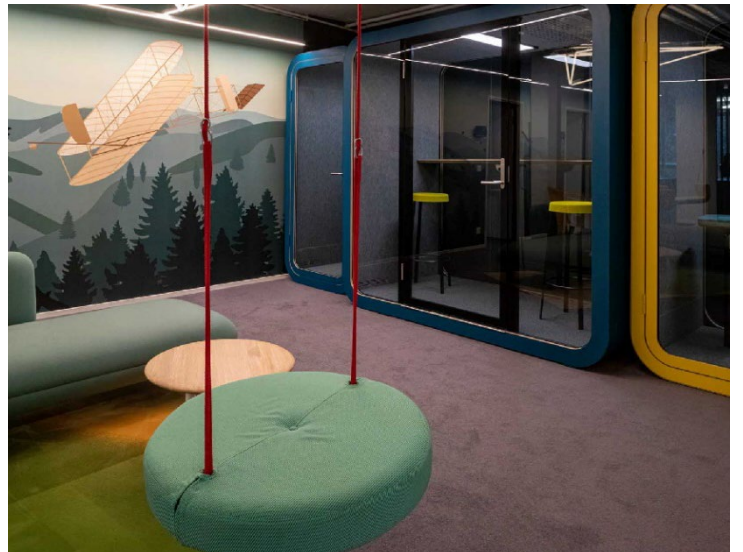

## 結果

独立性と透明性が両立したオープンデザインのオフィス、固定式・移動式ワークステーションや空間を備えたコワーキングエリア、ユニークでスタイリッシュなシェアエリアによって、単なる魅力的なワークプレイス以上の空間を実現。

オープンなワークプレイスとプライベートオフィスが利用者に自由な選択肢を提供するとともに、デザインの一貫性を維持しています。Niaチェアは最小限の調節のみですぐ使用することができるため、アジャイルなワークスタイルに最適な製品です。

## あらゆるニーズに 応えるデザイン

エントランスに設置したPipスモールサイドテーブルはノートパソコンの使用時に最適で、カジュアルなミーティング時には自由に移動が可能な軽量設計です。

予約可能なロッカーは、急速に作業が展開されるコミュニティエリアで個人の荷物を安全に保管することができ、個人の一時的なニーズを満たすのに最適なソリューションとなっています。

### コラボレーションのための部屋

ミーティングに最適な空間を多数展開。フォーマルなデザインからリラックスを促すデザインまで、ハイワースソリューションによって確立された幅広いデザインからぴったりのスタイルを選ぶことができます。