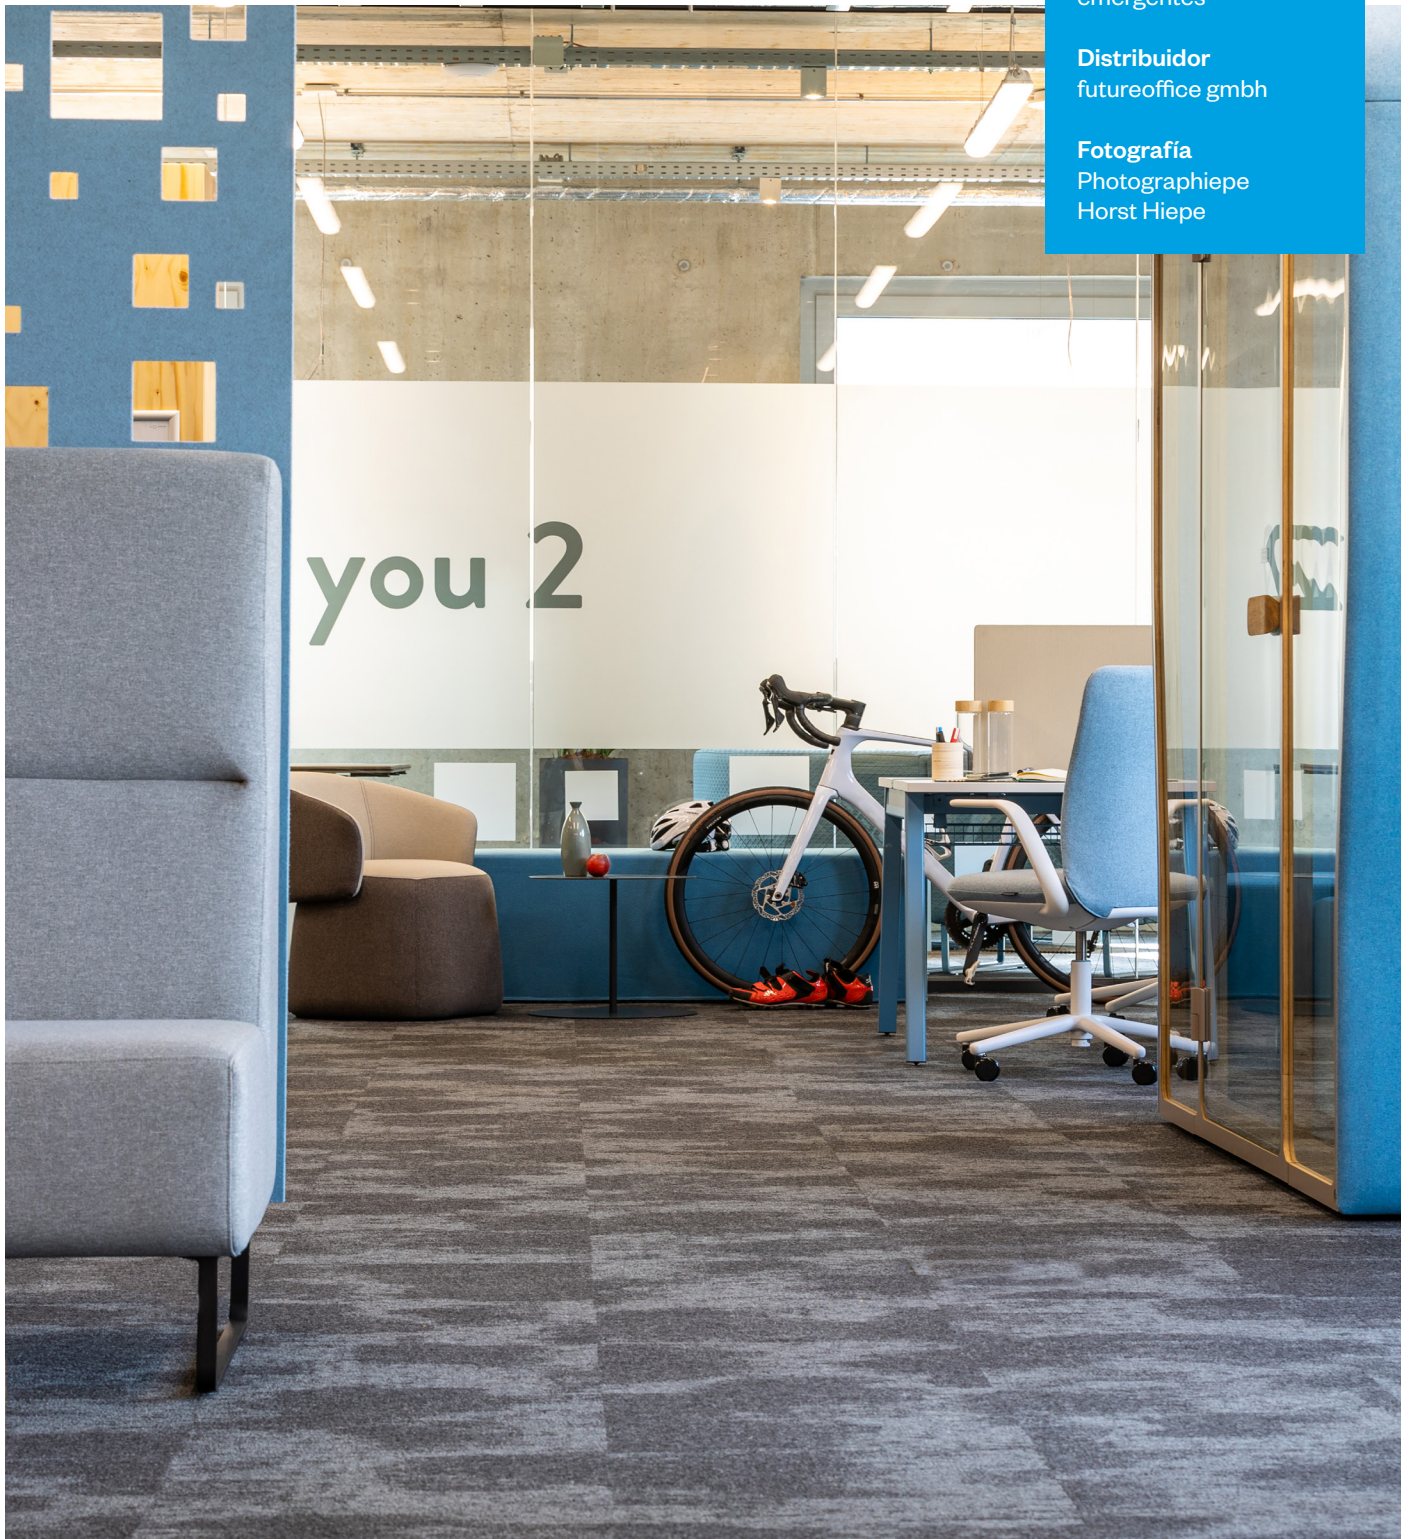

Distribuidor
futureoffice gmbh

Fotografía
Photographiepe
Horst Hiepe

A photograph of a modern wooden table with a dark blue pedestal holding a plate of cinnamon rolls. A book titled 'BEST WORKSPACES' is on the table. The background is a blurred office setting with a plant and a window.

CUBEX ONE ofrece un espacio de coworking para empresas que pertenecen al sector de las ciencias biológicas y de la tecnología médica. Su nuevo edificio en Mannheim, Alemania, impresiona por su diseño futurista. El interior del cubo ofrece casi 7500 m² de espacio flexible y ampliable para oficinas, áreas de coworking, laboratorios, salas técnicas y talleres. Todos los espacios pueden usarse por empresas emergentes del sector de la tecnología médica y para el intercambio interdisciplinar entre distintas áreas de trabajo de NEXT MANNHEIM. Salas de formación y eventos completan la oferta. En la planta baja se encuentran las zonas de nivel superior, como el vestíbulo, una cafetería, una sala de eventos, los laboratorios y la administración central. En cuanto a los pisos primero a tercero, cada uno de ellos está dividido en cinco zonas de uso que pueden adaptarse, de forma flexible, a las necesidades de las empresas emergentes del sector de la tecnología médica.