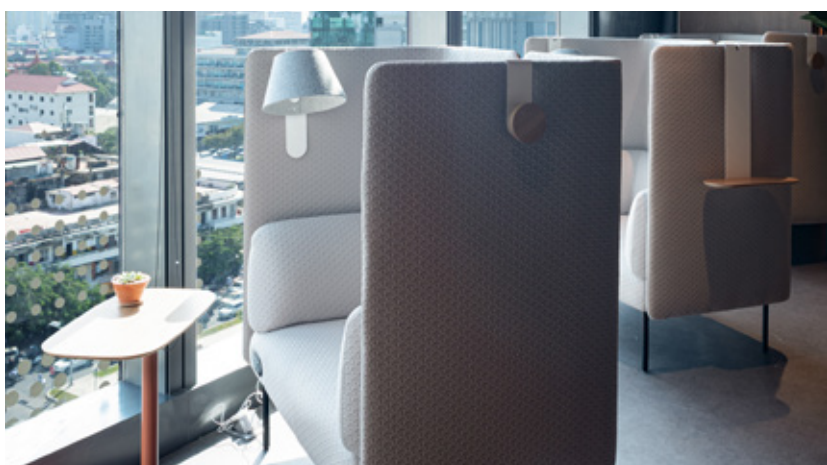

休闲区

开放式空间围绕酒吧而设，提供双人和三人沙发、单斗式扶手椅和椅子，以及适合任何工作氛围的常规高度办公桌。

如果人们需要休息或聚在一起，休闲区是一个舒适的选择。

家具和饰面的柔和色调营造出放松的居家氛围。

图书馆

由于采用灵活的家具配置，图书馆可容纳多达50人的团体。成排书架与书籍、花瓶和简约艺术品相结合，营造出现代图书馆的感觉。

该空间所提供的不仅仅是坐着的椅子和打字的面。它还让人们自在放松、心胸开阔、情绪高涨，并促进人们进行交谈。

在能够容纳各种活动的灵活开放布局中，从一开始就考虑到使用者的隔音问题至关重要。因此，我们提出了多种设计解决方案，让使用者可以选择共享空间或保持私密。

每个区域都有能够用于临时通话和站立工作的电话亭，还有专注工作或放松身心的带隔音板沙发。

当工作需要时，三个色彩互补的会议室与图书馆完美融合。

这些会议室适合较大的团体开展小组重点工作或培训课程。

休闲灯具照明解决方案实现了预期的舒适度和时尚感。

“The Atom以客户的舒适和健康为本。高档家具和豪华陈设极富质感，而令人难以置信的景观和空间美学设计则带来愉悦的视觉享受”